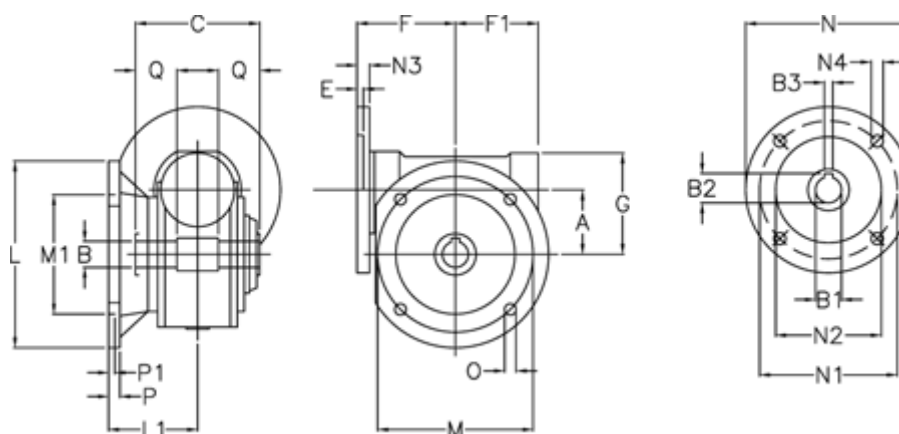

Varenummer: 3902150010540  
 Beskrivelse: Snekkegear  
 VF 150-FC1-10-100B5, ekskl. smøremiddel

## Mål

A = 150	F1 = 179	N2 = 180
B = 50 H7	G = 218	N3 = 11
B1 E7 = 28	L = 350	N4 = 13
B2 = 31.3	L1 = 145.5	O = 18
B3 H9 = 8	M = 290	P = 22
C = 175	M1 = 200	P1 = 13
E = 2	N = 250	Q = 55
F = 190	N1 = 215	